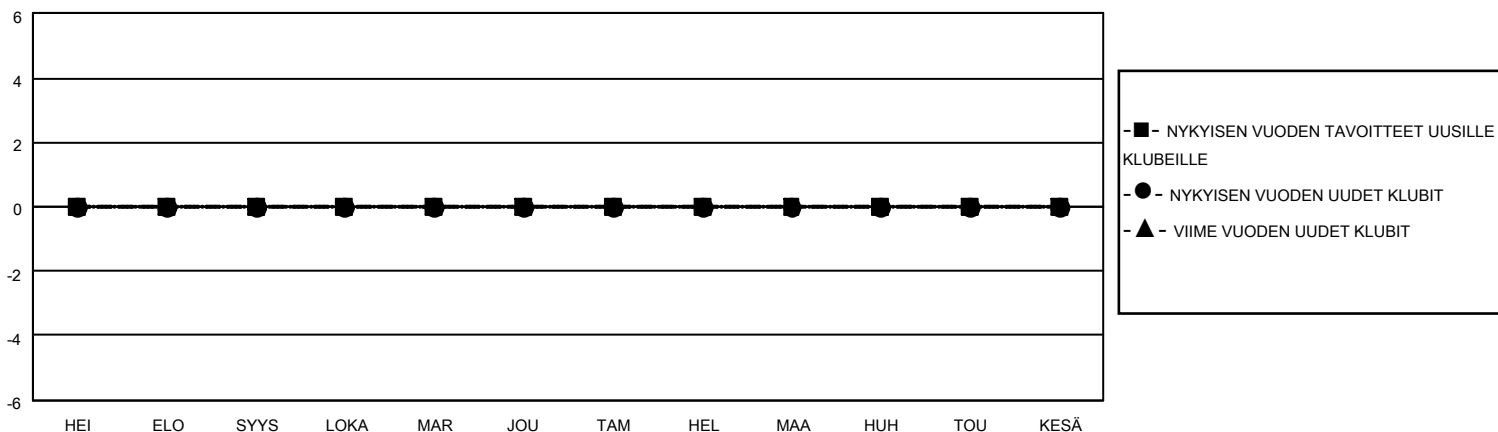

MONTHLY MEMBERSHIP PROGRESS REPORT

SIJAINTI FINLAND

District 107 K

Results as of: 1/31/2023

Klubit				jäsentä			
TULOKSET 2022-2023				TULOKSET 2022-2023			
NELJÄNNES	UUDEN KLUBIN TAVOITE	UUDET KLUBIT	LOPETETUT KLUBIT	NELJÄNNES	JÄSENKASVUN NETTOTAVOITE	TOTEUTUNUT JÄSENKASVU	POISTETUT JÄSENET (mukaan lukien siirrot)
HEI/ELO/SYYS	0	0	2	HEI/ELO/SYYS	10	9	27
LOKA/MAR/JOU	0	0	0	LOKA/MAR/JOU	10	19	32
TAM/HEL/MAA	0	0	1	TAM/HEL/MAA	5	6	6
HUH/TOU/KESÄ	0	0	0	HUH/TOU/KESÄ	3	0	0

TAVOITTEET JA UUDET KLUBIT, KUMULATIIVINEN

TAVOITTEET JA JÄSENET, KUMULATIIVINEN

LAKKAUTETUT KLUBIT: 3

ERONNEET JÄSENET

KUOLLUT	10
KLUBI LAKKAUTETTU	0
MUU	55
YHTEENSÄ	65

20 CLUBS OF 45 LISÄNNYT YHDEN TAI USEAMMAN UUTTA JÄSENTÄ