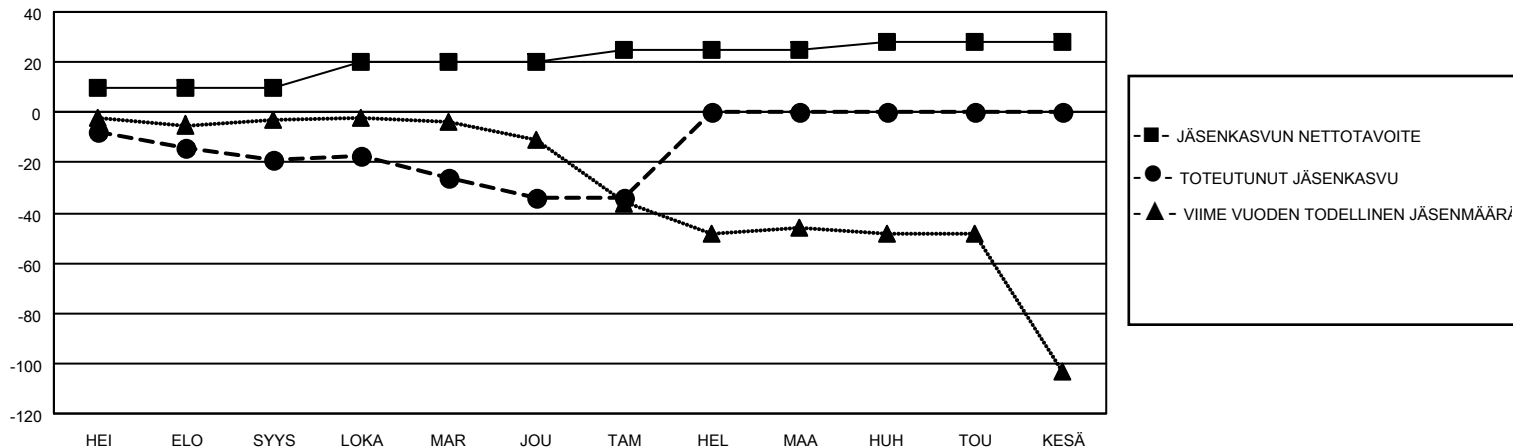

MONTHLY MEMBERSHIP PROGRESS REPORT

SIJAINTI FINLAND

District 107 K

Results as of: 1/31/2023

Klubit				jäsentä			
TULOKSET 2022-2023				TULOKSET 2022-2023			
NELJÄNNES	UUDEN KLUBIN TAVOITE	UUDET KLUBIT	LOPETETUT KLUBIT	NELJÄNNES	JÄSENKASVUN NETTOTAVOITE	TOTEUTUNUT JÄSENKASVU	POISTETUT JÄSENET (mukaan lukien siirrot)
HEI/ELO/SYYS	0	0	2	HEI/ELO/SYYS	10	9	27
LOKA/MAR/JOU	0	0	0	LOKA/MAR/JOU	10	19	32
TAM/HEL/MAA	0	0	1	TAM/HEL/MAA	5	6	6
HUH/TOU/KESÄ	0	0	0	HUH/TOU/KESÄ	3	0	0

TAVOITTEET JA UUDET KLUBIT, KUMULATIIVINEN

TAVOITTEET JA JÄSENET, KUMULATIIVINEN

LAKKAUTETUT KLUBIT: 3

ERONNEET JÄSENET

KUOLLUT	10
KLUBI LAKKAUTETTU	0
MUU	55
YHTEENSÄ	65

20 CLUBS OF 45 LISÄNNYT YHDEN TAI USEAMMAN UUTTA JÄSENTÄ